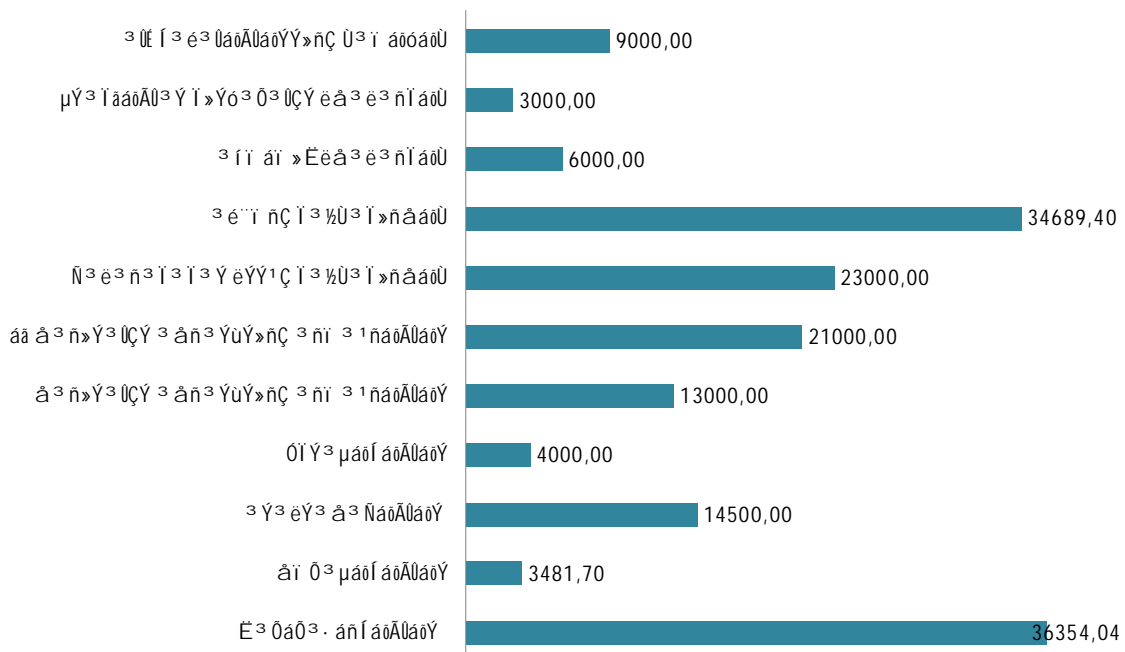

Ā³ ĩ³ ³ í áñáóĀŰáóŸŸ»ñÇ í »ñçŸ³ í³ Ÿ Ű³ ñáóŰŸ»ñĀ í³ ½Ű»É »Ÿ 295,7 ŰÉŸ 1ñ³ Ű, Ű³ èŸ³ íÇ Ű³ ñáóŰŸ»ñĀ 446,8 ŰÉŸ 1ñ³ Ű:

2008 Ā í³ í³ ŸÇŸ ß³ ñáóŸ³ í³ »É ĸ ÑÇŰŸ³ 1ñ³ ŰÇ ŰÇçáóŸ»ñÇ Ñ³ ßí ÇŸ ŐŐ èáóŰŰ»í³ Ÿ»ñçŸŸ ŸÇŸ³ Ÿè³ í³ Ÿ ³ ç³ í óáóĀŰ³ Ÿ í ñ³ Ű³ 1ñáóŰĀ Ñ³ Ű³ Ő³ ŰŸ í »ñçŸŸŸ»ñÇè í áŐŰÇŐ Ÿ»ñí³ Ű³ óí³ í Ñ³ Űí »ñç:

2008 Ā í³ í³ ŸÇŸ ĀŸĀ³ óúáóŰ ²ñó³ ĒÇ Ÿ»ñ¹ñáóŰ³ ŰÇŸ ÑÇŰŸ³ 1ñ³ Ű ŸÇŸ³ Ÿè³ í³ Ÿ ³ ç³ í óáóĀŰáóŸ èí³ ŸŸ³ Éáó Ñ³ Űí »Ÿ Ÿ»ñí³ Ű³ óñ»É 22 í Ÿí »è³ í³ ñáŐ èáóŰŰ»í³ : Űñ³ Ÿó í áŐŰÇŐ Ÿ»ñí³ Ű³ óí³ í . áñí³ ñ³ ñ íñ³ . ñ»ñáí Ÿ³ Ē³ í »èí áóŰ ĸñ 90 Ÿáñ ³ ßĒ³ í³ í »Ő»ñÇ èí »Őí áóŰ .. Ā³ Ñ³ Ÿçí áóŰ ĸñ ĀŸ¹Ñ³ ŸáóñĀ 168,4 ŰÉŸ 1ñ³ ŰÇ ā³ ÷ áí ŸÇŸ³ Ÿè³ í³ Ÿ ³ ç³ í óáóĀŰáóŸ: í ñ³ . ñÇ ÷ áñŐ³ . »í Ÿ»ñç í áŐŰÇŐ çñ³ í³ ŸŸ³ óí»É ĸ Ÿ»ñí³ Ű³ óñ³ í íñ³ . ñ»ñç Ÿ³ ĒŸ³ í³ Ÿ ŰáŸÇĀñçŸŸ : Đ³ í³ ŸáóĀŰ³ Ÿ ³ ñĀ³ Ÿ³ ó³ í . áñí³ ñ³ ñ íñ³ . ñ»ñĀ Ÿ»ñí³ Ű³ óí»É »Ÿ ĒŐĐ í³ ñá³ Ā»í Ç Ñ³ èí³ í Ű³ ŸĀ:

Đ³ ßí »í áó Ā³ Ű³ Ÿ³ í³ ßñç³ ŸáóŰ ŸÇŸ³ Ÿè³ í³ Ÿ ³ ç³ í óáóĀŰáóŸ ĸ èí³ ó»É 13 í Ÿí »èí³ ñáŐ ŐŐ èáóŰŰ»í³ , ĀŸ¹Ñ³ Ÿáóñ` 168,025 ŰÉŸ 1ñ³ Ű . áóŰ³ ñç ā³ ÷ áí , ³ Ű¹ Āí áóŰ »ñí³ ñáñ¹ ÷ áóí áí` 28,03 ŰÉŸ 1ñ³ Ű, »ññáñ¹ ÷ áóí áí` 11,8 ŰÉŸ 1ñ³ Ű Ē³ ŐáŐ³ . áñí áóĀŰ³ Ÿ .. Āí Ő³ ŰáŐí áóĀŰ³ Ÿ ½³ ñ . ³ óŰ³ Ÿ íñ³ . ñ»ñç Çñ³ í³ ŸŸ³ Ű³ Ÿ Ÿ³ Ű³ ñ:

Đ³ ßí »í áó Ā³ Ű³ Ÿ³ í³ ßñç³ ŸáóŰ ŐŐ èáóŰŰ»í³ Ÿ»ñçŸŸ í ñ³ Ű³ 1ñí³ í ŸÇŸ³ Ÿè³ í³ Ÿ ³ ç³ í óáóĀŰ³ Ÿ ß³ ßĒ³ í³ ŸŸŸ` Āèí . áñí áóŸŸ»áóĀŰ³ Ÿ áí áñí Ÿ»ñç Ñ³ í Ű³ ĒŸ ĸ.

ŐŐ èáóŰŰ»í³ Ÿ»ñçŸŸ 2008 Ā. í ñ³ Ű³ 1ñí³ í ŸÇŸ³ Ÿè³ í³ Ÿ ³ ç³ í óáóĀŰ³ Ÿ ß³ ßĒ³ í³ ŸŸŸ` Āèí . áñí áóŸŸ»áóĀŰ³ Ÿ áí áñí Ÿ»ñç

¶ í³ Ā³ í í ñ 5 /Ñ³ ½. 1ñ³ Ű/

èí áñŸ Ÿ»ñí³ Ű³ óí³ í ĸ 2008 Ā í³ í³ ŸÇŸŸ ŐŐ èáóŰŰ»í³ Ÿ»ñçŸŸ í ñ³ Ű³ 1ñí³ í ŸÇŸ³ Ÿè³ í³ Ÿ ³ ç³ í óáóĀŰ³ Ÿ ß³ ßĒ³ í³ ŸŸŸ` Āèí ĒŐĐ ßñç³ ŸŸŸ»ñç.