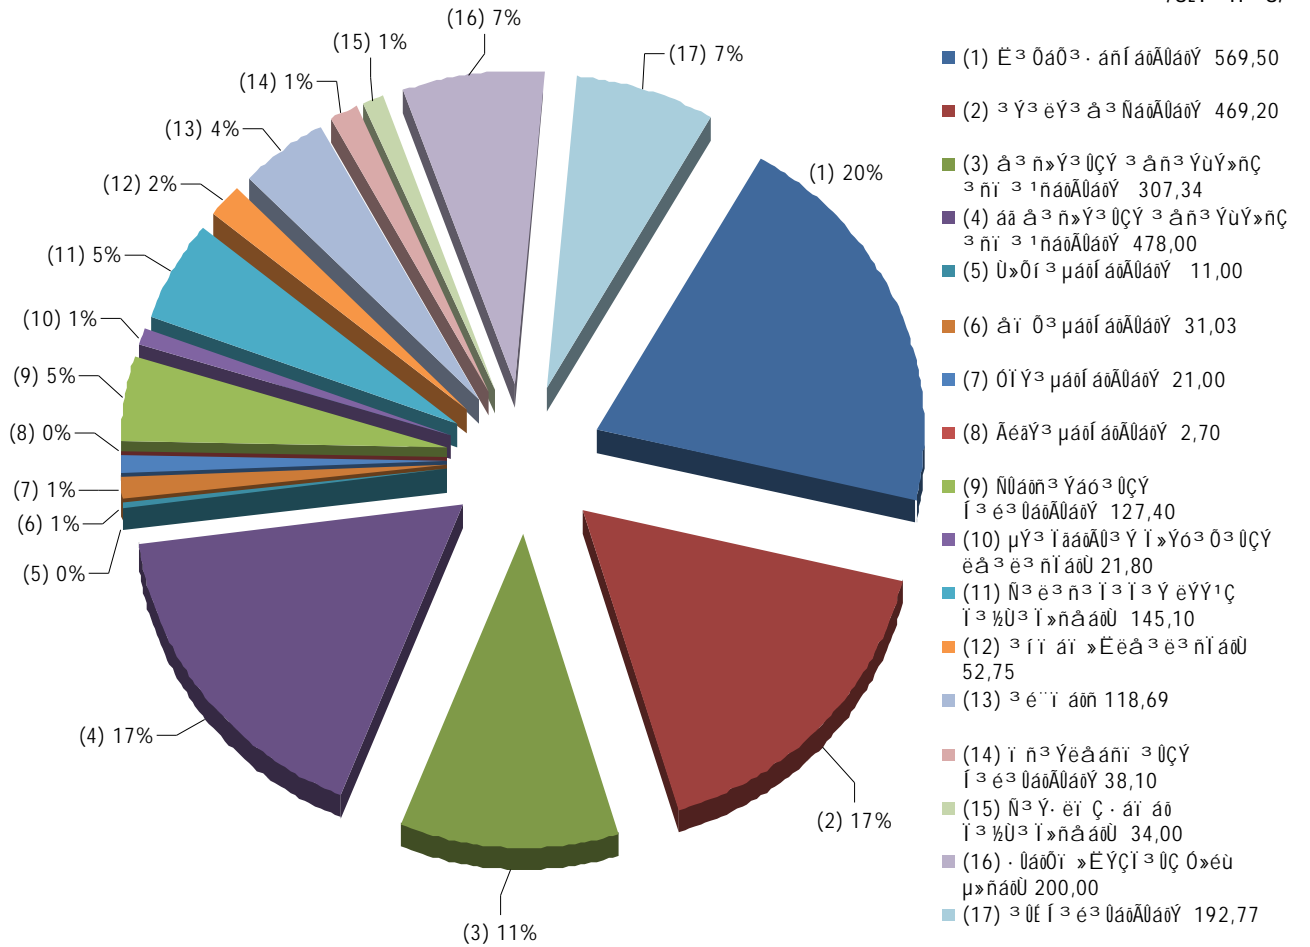

ÛÇÝ³ Ýë³ Ì³ Ý³ Ç³ ÌóáóÃÙ³ Ý µ³ ΒΈί³ ÌúÝ Áëîí áíáñî Ý»ñÇ 2003-2008 ÃÃ.

¶Í³ á³î Ì»ñ 2
/ÙÉÝ ¹ñ³ Ù/

ÖØ ðáóµÙ»Ìî Ý»ñÇÝ ì ñ³ Ù³ ¹ñî Ì í ÿÇÝ³ Ýë³ Ì³ Ý³ Ç³ ÌóáóÃÙ³ Ý ¹ÇÝ³ ÙÇÍ³ Ý 2003-2008 ÃÃ. · áñí áóÝ»áóÃÙ³ Ý áíáñî Ý»ñÇ µ³ ΒΈί³ ÌúÝ Áëîí áíáñî Ùµ, áóÝÇ Ñ»î ÌÙ³ É Ì »èÙÁ.

ÿÇÝ³ Ýë³ Ì³ Ý³ Ç³ ÌóáóÃÙ³ Ý ¹ÇÝ³ ÙÇÍ³ Ý 2003-2008 ÃÃ.

¶Í³ á³î Ì»ñ 3
/ÙÉÝ ¹ñ³ Ù/